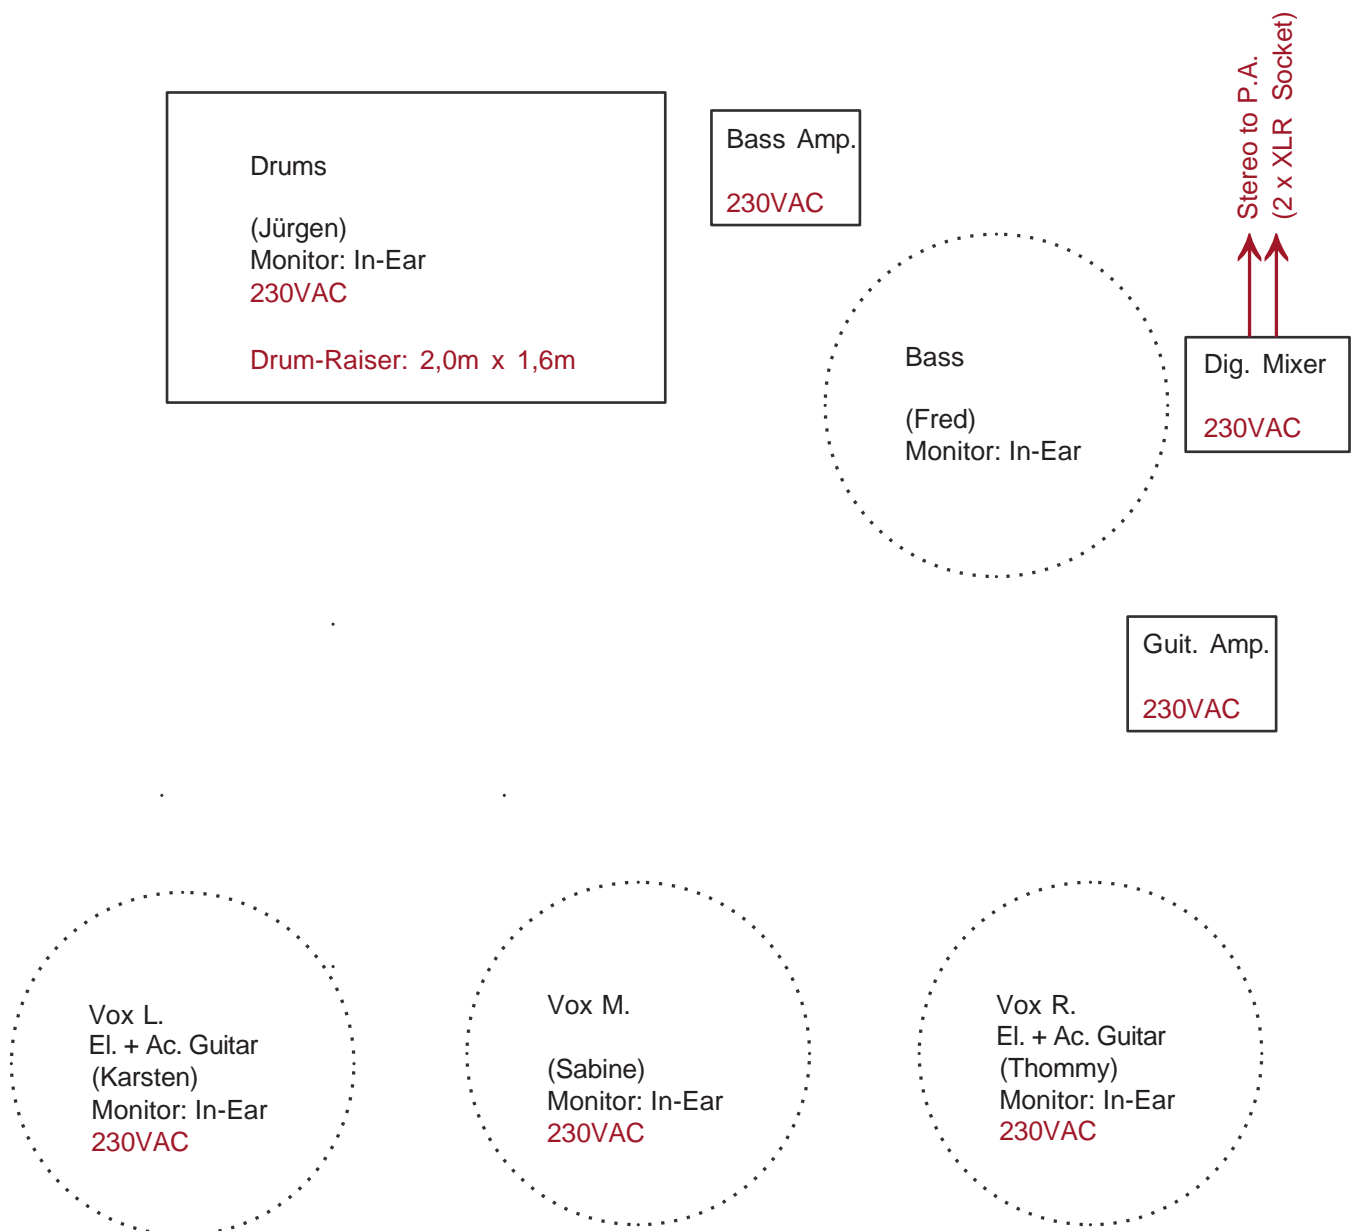

ROCKBLISS
Pop-Rock-Coverband
Haldenstrasse 2
72469 Meßstetten
Mobil: +49 (0)151 17280348
E-mail: info@rockbliss.de
www.rockbliss.de