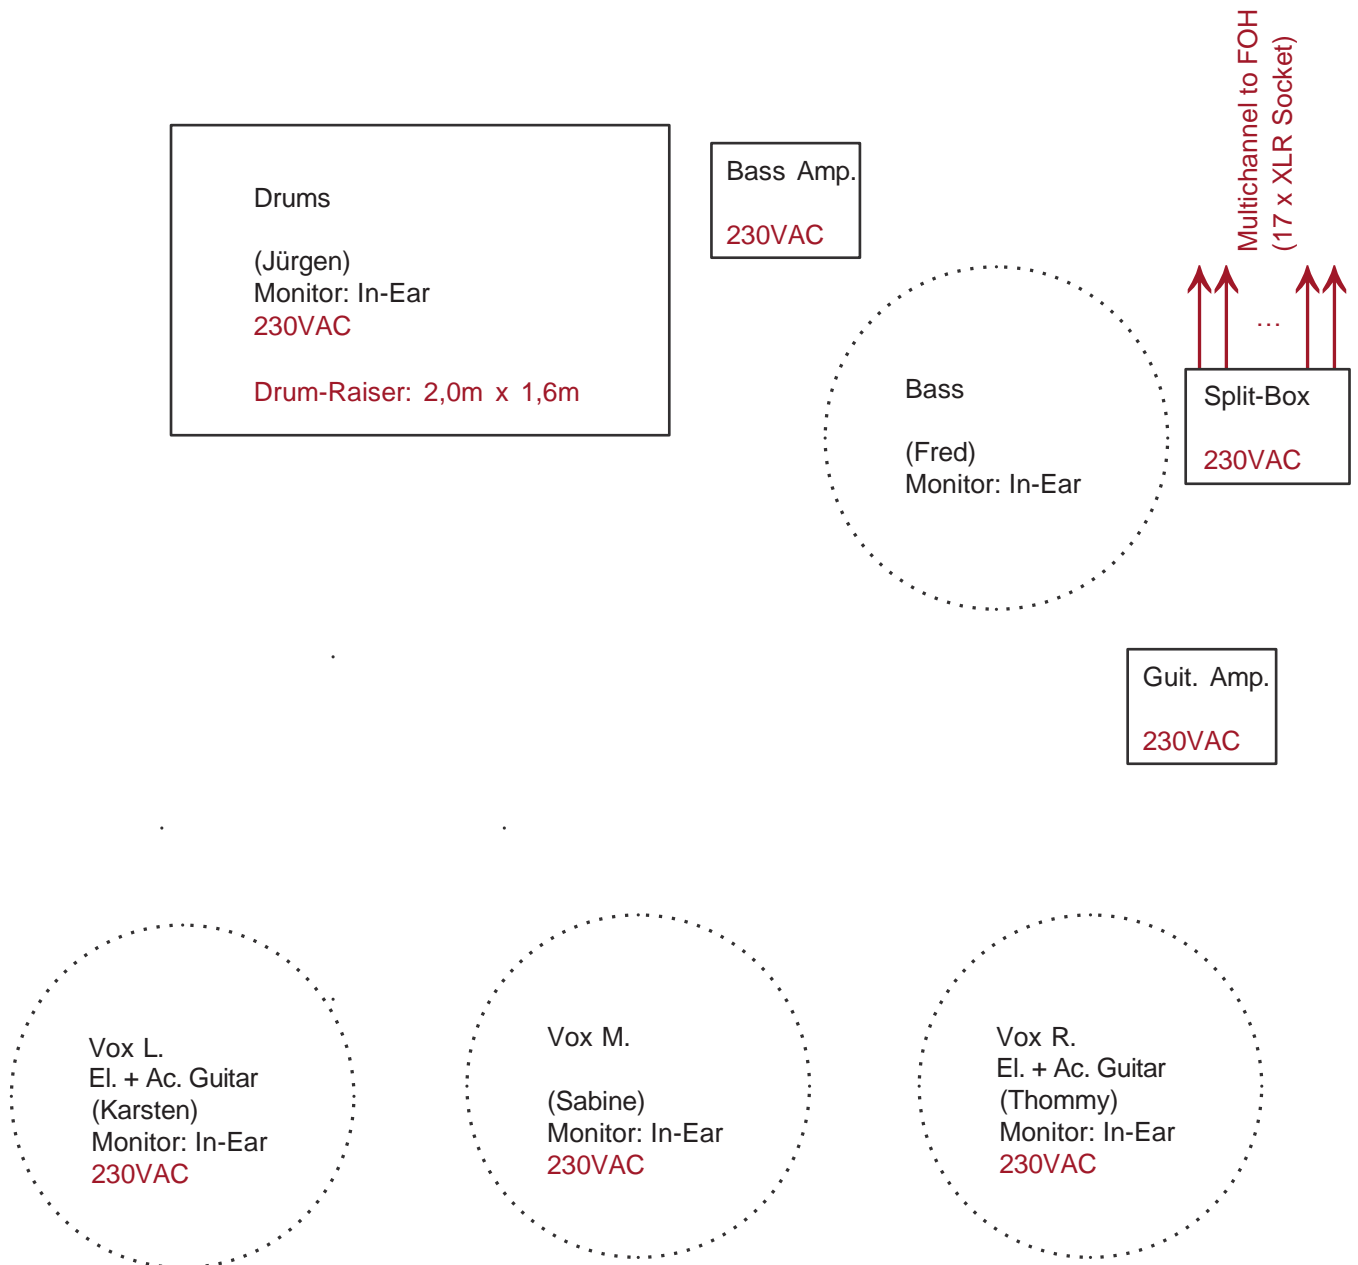

ROCKBLISS
Pop-Rock-Coverband
Haldenstrasse 2
72469 Meßstetten
Mobil: +49 (0)151 17280348
E-mail: info@rockbliss.de
www.rockbliss.de